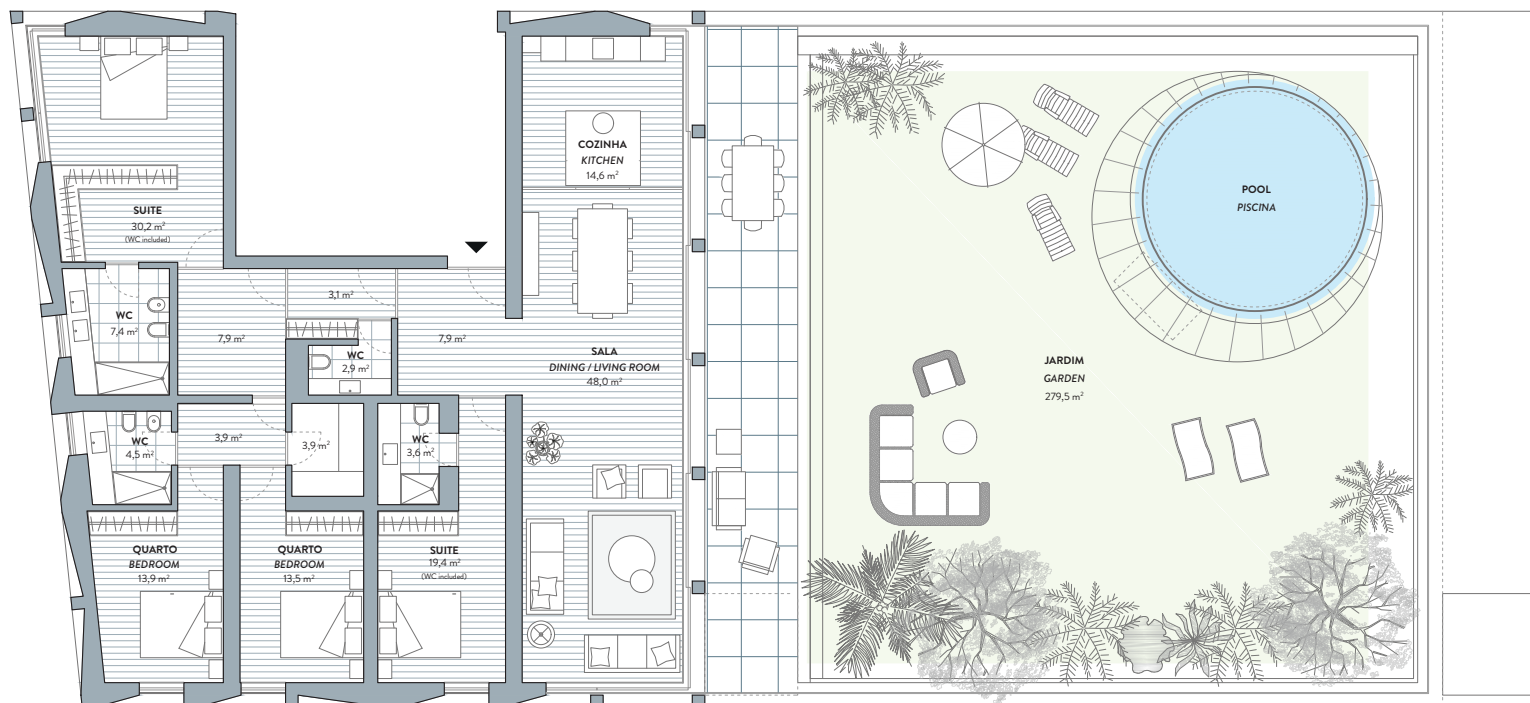

CORAL

CASCAIS BY THE SEA

Piso
Floor
3

4A

4 QUARTOS
4 BEDROOMS

Área Bruta Privativa Interior (m²)
Gross Interior Private Area (sqm)
225

Área Bruta Privativa Exterior (m²)
Gross Exterior Private Area (sqm)
280

Área Bruta Construção (m²)
Gross Construction Area (sqm)
505

Lugares Garagem
Parking Spaces
4

As informações presentes neste documento são meramente indicativas e, por razões técnicas, comerciais ou jurídicas, podem estar sujeitas a alterações ou variações. Não possuem obrigações contratuais.
The information contained in this document is merely indicative and for technical reasons, business or legal matters, may be subject to changes or variations. It has no contractual obligations.