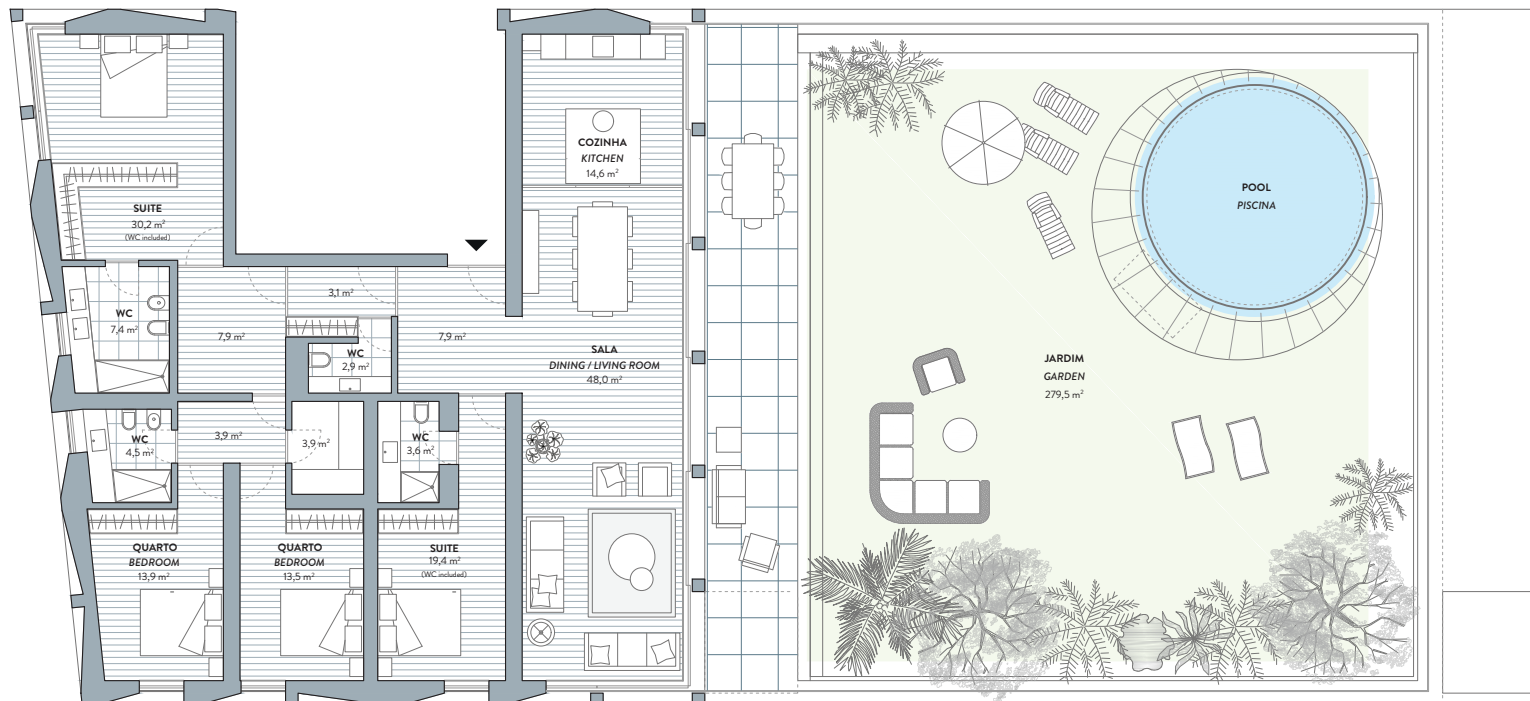

CORAL

CASCAIS BY THE SEA

Piso
Floor
3

4A

4 QUARTOS
4 BEDROOMS

Área Bruta Privativa Interior (m²)
Gross Interior Private Area (sqm)
225

Área Bruta Privativa Exterior (m²)
Gross Exterior Private Area (sqm)
280

Lugares Garagem
Parking Spaces
4