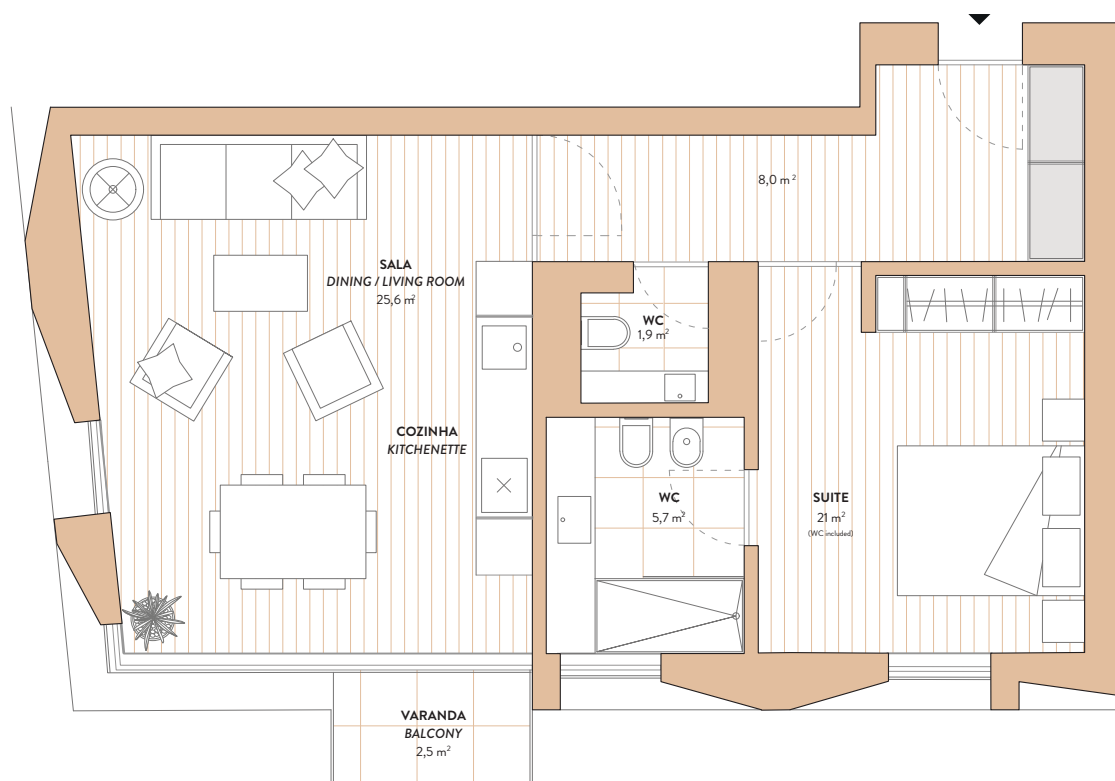

Lugares Garagem
Parking Spaces
1

3A

1 QUARTO
1 BEDROOM

Área Bruta Privativa Interior (m²)
Gross Interior Private Area (sqm)
72

Área Bruta Exterior (m²)
Gross Exterior Area (sqm)
2

Área Bruta Construção (m²)
Gross Construction Area (sqm)
74

Lugares Garagem
Parking Spaces
1

3B

1 QUARTO
1 BEDROOM

Área Bruta Privativa Interior (m²)
Gross Interior Private Area (sqm)
72

Área Bruta Exterior (m²)
Gross Exterior Area (sqm)
2

Área Bruta Construção (m²)
Gross Construction Area (sqm)
76