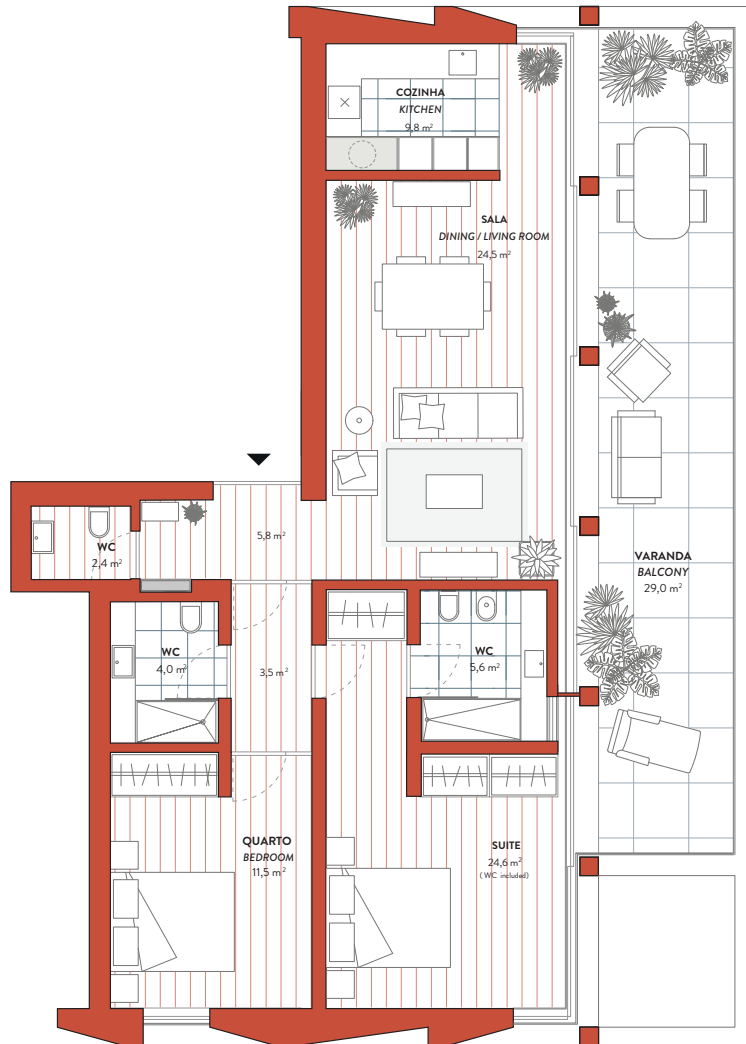

5A

2 QUARTOS
2 BEDROOMS

Área Bruta Privativa Interior (m²)
Gross Interior Private Area (sqm)

110

Área Bruta Exterior (m²)
Gross Exterior Area (sqm)

2

Área Bruta Construção (m²)
Gross Construction Area (sqm)

112

Lugares Garagem
Parking Spaces

2

5B

2 QUARTOS
2 BEDROOMS

Área Bruta Privativa Interior (m²)
Gross Interior Private Area (sqm)

112

Área Bruta Exterior (m²)
Gross Exterior Area (sqm)